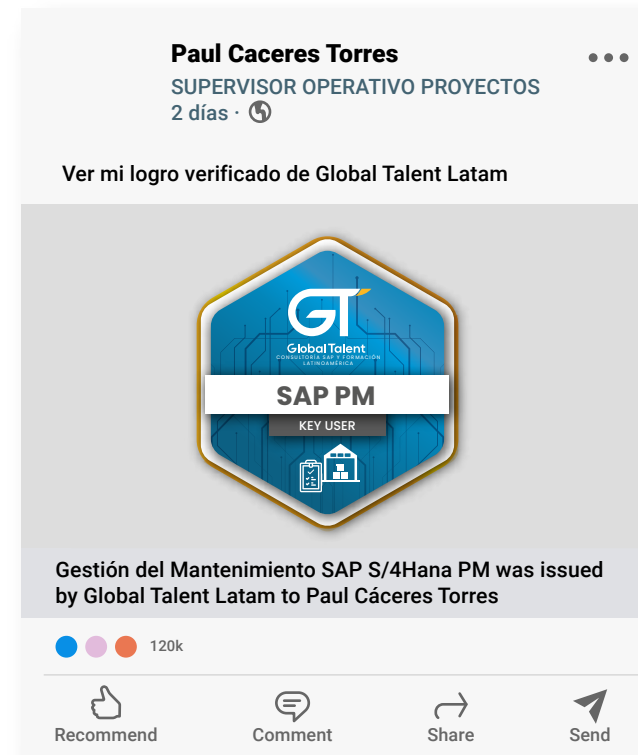

COPARTE TUS LOGROS CON TU RED

Tu certificación
es una insignia digital
que te permite compartirla
en LinkedIn y ser visible
ante ofertas laborales.

Respaldados por
CREDLY, CIAL y
GLOBAL TALENT LATAM

Paul Caceres Torres
SUPERVISOR OPERATIVO PROYECTO